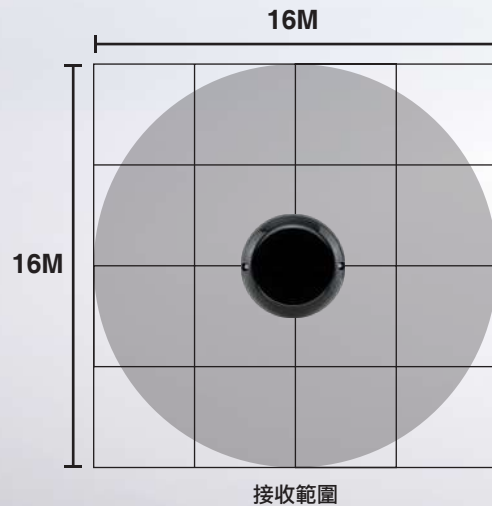

紅外線咪高峰擴音系統

Linkx

雙頻接收連擴音機

215(W) x 190(D) x 44(H) mm
770 g

IRA - 500

- 紅外線接收範圍廣闊達2500 ft²/接收器
- 紅外線咪高峰於咪身及咪末分別設置兩組紅外線發射器，避免訊號收發受阻
- 手握咪使用2枚AA電池，使用時間長達9小時
- 主機配備電源節省系統，非使用時自動進入待機狀態，延長機體壽命

IRS - 55
頂掛式紅外線接收器

Specification