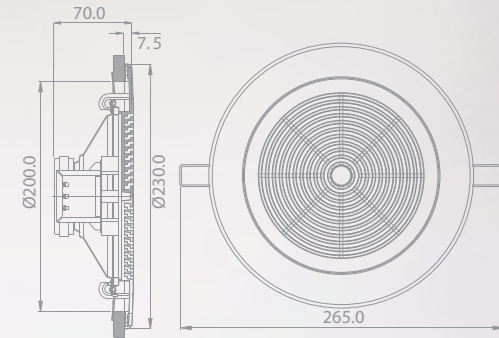

夾式塑膠天花喇叭

ø 9.06" x 2.76"
1.87 lbs

CPC-6061EC

採用 高抗衝ABS材質 及 低調的格柵設計

- ✓ 100 Hours Life Tested
- ✓ CE Certified (EMC & LVD)
- ✓ EASE Data
- ✓ RoHS Compliance
- ✓ Withstanding/Insulation Tested

- 經濟實惠而且安裝簡易的彈簧夾設計
- 適用於淺薄的假天花空間
- 配有雙震膜驅動單元
為廣泛響應音樂和語音頻率而設計

© Sunrise Trading Company

產品規格

額定功率 (rms)	6 W
阻抗	1.67k Ω , 3.33k Ω & 6.67 Ω
變壓器抽頭 @ 100V	6W, 3W & 1.5W
變壓器抽頭 @ 70V	3W, 1.5W & 0.75W
SPL	90 dB (1W / 1m)
最大SPL	99 dB (額定W / 1m)
頻率範圍 (-10dB)	100 Hz ~ 20 kHz
色散1k Hz / 4k Hz	120° / 90°
工作溫度	-30°C ~ +60°C
電源選擇	插頭
物料	高抗衝ABS
顏色/表面處理	白色
外形尺寸	ø 230 x 70 mm
淨重	0.85 kg
安裝	彈簧夾