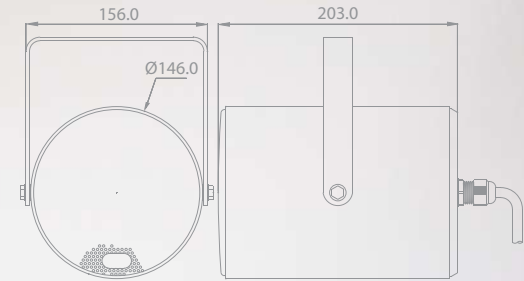

IP-66 防護認證 | 投射式廣播喇叭

5.75" Dia x 7.99"
4.42 lbs

S O P - 5 2 0 0

- ✓ 100 Hours Life Tested
- ✓ CE Certified (EMC & LVD)
- ✓ IP Rated
- ✓ Rustproof
- ✓ EASE Data
- ✓ RoHS Compliance
- ✓ UV Protected
- ✓ Withstanding/Insulation Tested

- 為提供受控的定向聲音特性而設計
- 紫外線抗性，能於戶外長期使用
- 適用於走廊，人行道，隧道等

© Sunrise Trading Company

產品規格

額定功率 (RMS)	20W
阻抗	250 Ω, 500 Ω, 1k Ω, 2k Ω & 4k Ω
電源分接頭@ 100V	20W, 10W, 5W & 2.5W
電源分接頭@ 70V	20W, 10W, 5W, 2.5W & 1.25W
SPL	93 dB (1W / 1m)
最大SPL	106 dB (額定 W / 1m)
頻率範圍 (-10dB)	140 Hz~20k Hz
色散1k Hz / 4k Hz	153° / 60°
工作溫度	-30°C~+70°C
入侵保護	IEC 529 IP 66
電源選擇	6芯電纜
材料	抗紫外線、抗衝擊ABS
顏色/表面處理	白色
外形尺寸	146 Dia. x 203 mm
淨重 (ea)	2 kg (4.41 lb.)
安裝	U型鋁支架