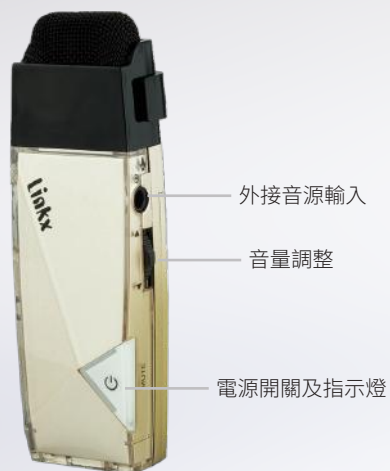

# 手握式紅外線咪高峰

紅外線咪高峰擴音系統

3.66"x 1.20"x 0.75"

0.086 lbs

T - 6

小巧精美的外型, 結合多功能的操作選擇  
極輕薄的重量, 配戴舒適及安全

內建外部音源輸入功能, 方便連接

三段式音量調整

配置電源開/關控制及指示燈

使用Micro USB式充電池, 方便易用

## 產品規格

類型	掛頸式
接收頻率	1 - CH A: 2.08MHz 2 - CH B: 2.54MHz 3 - CH B: 2.54MHz (按鍵即講)
頻道	FM
Pilotone 頻率	32.768 kHz
傳輸角度	180°
咪高峰收音	電容式, 單指向
IR位置	內置, 頂部
音量調整	高、中、低
外部音源輸入	3.5mm
功率	65mA
電池	鋰電池 (3.7V/620mAh)
電池使用時間	約8小時
LED指示燈	電池容量: 高至低 (藍 -> 紫 -> 紅)
閃爍紅燈	低電量, 需要充電
綠燈	按鍵即講 (3-CH B)
充電中	紅燈
充電完成	綠燈
外部充電	DC 5V/1A, Micro USB
尺寸	93(H) × 30.6(W) × 19(Th)mm
重量	39g