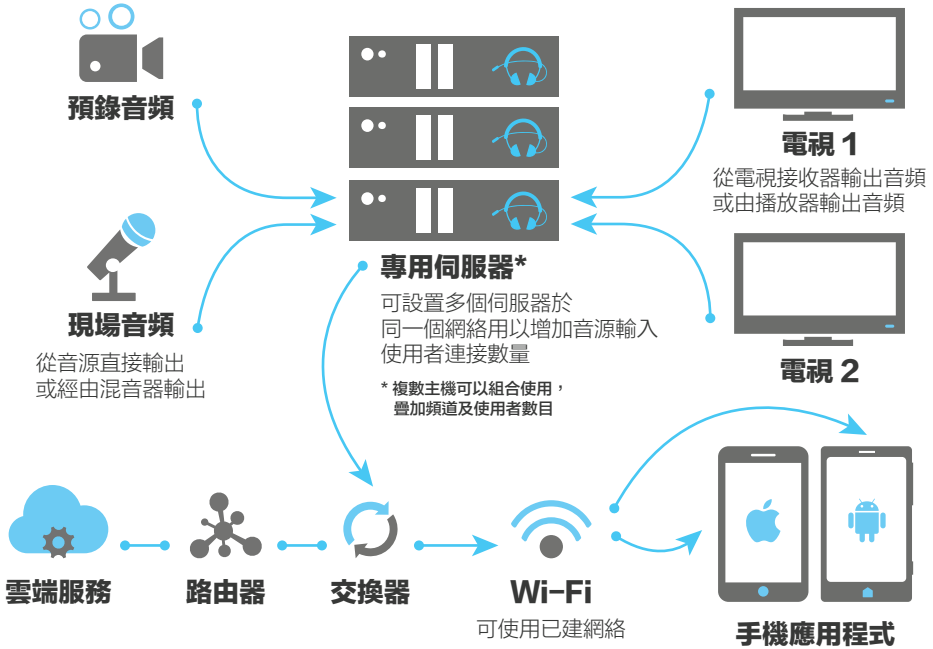

Listen EVERYWHERE

多頻道自選聲音串流系統

Listen EVERYWHERE 是用於教堂、酒店、貴賓室、會議室、大學和許多其他場所的首要串流系統解決方案。利用Wi-Fi通過收聽免費應用程式直接向用戶的智能手機提供高質量的音頻。

只需三個步驟，您可以輕鬆、高效地為用戶提供輔助聆聽、語言解釋以及將多個房間/頻道的音頻傳輸到客人的智能手機。

1

下載 Listen
應用程式

2

連接場地
無線網絡

3

選擇所需
頻道收聽

手機應用程式

立即下載手機應用程式，試用示範模式

1. 下載應用程式 “Listen Everywhere”
2. 於選單上選擇 “About”
3. 打開 “Enable Demo Mode”
4. 選取 “Venue scan”

Listen **EVERYWHERE**

程式內建營銷工具

自訂歡迎頁

應用程式開啟時，會首先自動播放歡迎圖片或影片
此頁面可根據客戶要求放入任何廣告或宣傳片之類
並可設定能略過頁面的時間

標題文字橫額

文字內容可轉換更新

幻燈片宣傳橫額

放置圖片廣告、優惠訊息、特別活動公告之類
並可加入網頁、圖檔、文檔等等超連結

頁面選單

可置入優惠卷、餐牌、議程、場刊等等資訊
幫助客戶伸延營銷策略及函蓋多種服務範疇

自訂頻道標籤

可為不同頻道設置特定標示或圖案
讓客戶更容易找到並選取所需使用的頻道

系統運作線路圖

伺服器規格

LW-100P-02

兩頻道伺服器

單體主機最多支援16頻道
及多達1000位用戶同時連接

型號	LW-100P-02	LW-200P-04	LW-200P-08	LW-200P-12	LW-200P-16
頻道數量	2 單聲道 或 1 立體聲	4 單聲道 或 2 立體聲	8 單聲道 或 4 立體聲	12 單聲道 或 6 立體聲	16 單聲道 或 8 立體聲
用戶數量	1,000				
音頻輸入	接線端子 及 RCA端子	接線端子			