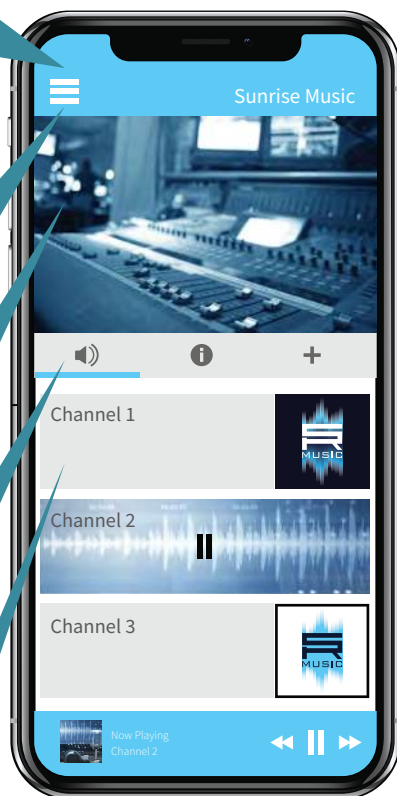

自訂頻道標籤

可為不同頻道設置特定標示或圖案
讓客戶更容易找到並選取所需使用的頻道