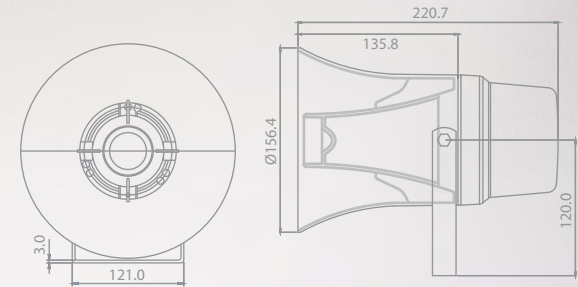

IP-66 防護認證 | 號角廣播喇叭

6.15" Dia. x 8.67"
3.40 lbs

P R H - 6 1 0 1

內置線變壓器，設置可調節電源選擇器（密封）

- ✓ 100 Hours Life Tested
- ✓ CE Certified (EMC & LVD)
- ✓ IP Rated
- ✓ Rustproof
- ✓ EASE Data
- ✓ RoHS Compliance
- ✓ UV Protected
- ✓ Withstanding/Insulation Tested

- 不銹鋼安裝支架和外部硬件
- 旋轉式電源選擇器
- 高衝擊抗性ABS結構

© Sunrise Trading Company

產品規格

額定功率 (rms)	10W
阻抗	1kΩ, 2kΩ, 4kΩ, 8kΩ, OFF & 8Ω
電源分接頭@ 100V	10W, 5W, 2.5W, 1.25W, OFF & 8Ω
電源分接頭@ 70V	5W, 2.5W, 1.25W, 0.625W, OFF & 8Ω
SPL	106 分貝 (1W / 1m)
最大SPL	116 分貝 (額定W / 1m)
頻率範圍 (-10dB)	380 Hz ~ 9k Hz
頻率範圍 (-20dB)	340 Hz ~ 11k Hz
色散1k Hz / 4k Hz	210°/45°
工作溫度	-30°C~+60°C
入侵保護	IEC 529 IP 66
電源選擇	旋鈕
材料	外殼：高衝擊抗性ABS
顏色/表面處理	灰
外形尺寸	156.4 Dia. x 220.7 mm
淨重	1.54 kg
安裝	U型不銹鋼支架