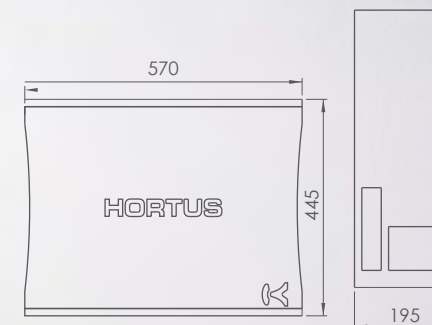

# DSP 擴音 | 有源 超低音音箱

海市蜃樓系列

17.52" x 7.68" x 24.41"

44.09 lbs

M I B - 8

配置 最多 16個 衛星喇叭 | MI-12 / MI-13

- 內置 DSP 及 Pascal Audio 擴音器  
使用 USB 連接電腦即可更改分頻設定
- 外殼使用 嚴選 波羅的海 樺木 配以  
聚氨酯 保護塗層
- 可連接 2 至 16 個 MI-12 / 13 衛星喇叭

## 技術規格

<b>單元</b>	1 x 8" 低音 六階帶通風外殼
<b>額定功率</b>	280W
<b>最大功率</b>	560W
<b>音頻輸入</b>	2 x XLR
<b>放大輸出</b>	2 x Speakon
<b>外形尺寸</b>	有源 : 445 x 195 x 620 mm
<b>重量</b>	有源 : 20 Kg
<b>安裝</b>	壁掛式