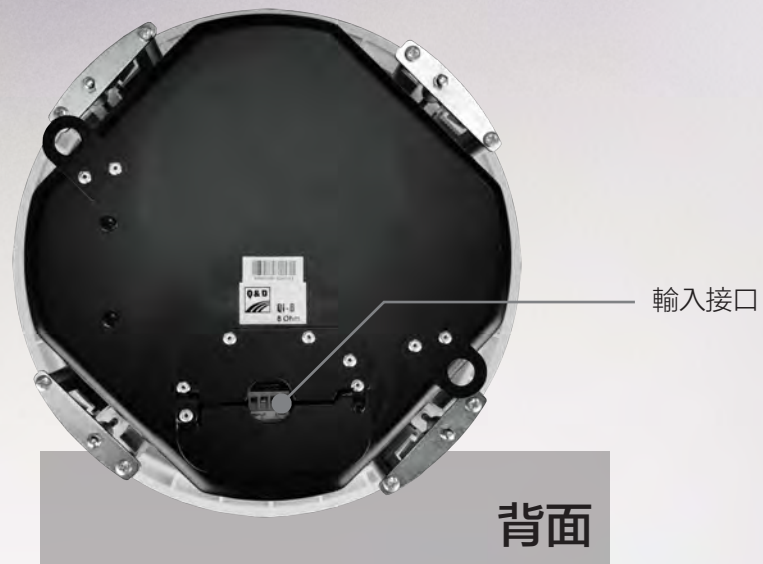

多角度指向天花音箱喇叭

ø11.57" x 5.18"
5.73 lbs

Q i - 6

開孔 尺寸 ø 10.39

是新技術天花喇叭的代表。它為您提供出色的音效，適用於背景音樂和公共廣播。它是需要廣音域的商業場所的最佳選擇，包括酒店、餐廳、俱樂部和離境大廳等

- 寬帶頻率響應
低失真提供高保真聲音
- 應用通用驅動技術以實現最佳色調平衡
長距離增強低音再現
- 易於更換的阻燃格柵

© Sunrise Trading Company

技術規格

類型	2 way
全頻單位	2" x 4 & 1" HF
頻率響應	50 Hz - 20 kHz
名義阻抗	8 Ω
峰值AMP功率	60W
RMS實用功率	30W
靈敏度	84 ± 3 dB
輸入損耗	70V : 1.3W, 2.5W, 5W, 10W, 20W 100V : 2.5W, 5W, 10W, 20W
外部尺寸	ø 294 x 131.5 mm
切出尺寸	ø 264 mm
重量	2.6 kg