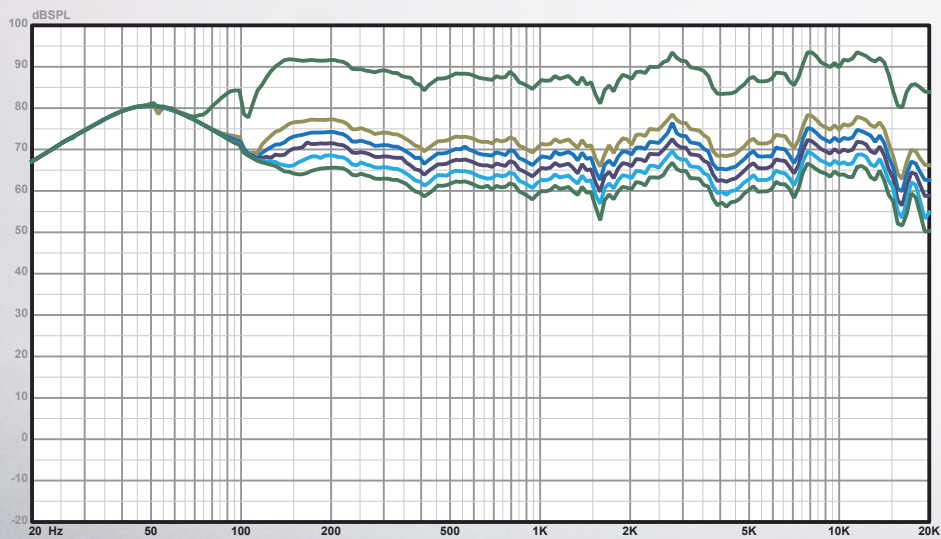

多角度指向天花音箱喇叭

ø11.57" x 5.18"
5.73 lbs

Q i - 6

開孔 尺寸 ø 10.39

是新技術天花喇叭的代表。它為您提供出色的音效，適用於背景音樂和公共廣播。它是需要廣音域的商業場所的最佳選擇，包括酒店、餐廳、俱樂部和離境大廳等

- 寬帶頻率響應
低失真提供高保真聲音
- 應用通用驅動技術以實現最佳色調平衡
長距離增強低音再現
- 易於更換的阻燃格柵

© Sunrise Trading Company

技術規格

類型	2 way
全頻單位	2" x 4 & 1" HF
頻率響應	50 Hz - 20 kHz
名義阻抗	8 Ω
峰值AMP功率	60W
RMS實用功率	30W
靈敏度	84 ± 3 dB
輸入損耗	70V : 1.3W, 2.5W, 5W, 10W, 20W 100V : 2.5W, 5W, 10W, 20W
外部尺寸	ø 294 x 131.5 mm
切出尺寸	ø 264 mm
重量	2.6 kg

SPL vs Freq

17: 8 Watt 19: 10 Watt 21: 2.5 Watt
 18: 20 Watt 20: 5 Watt 22: 1.3 Watt

Impedance vs Freq