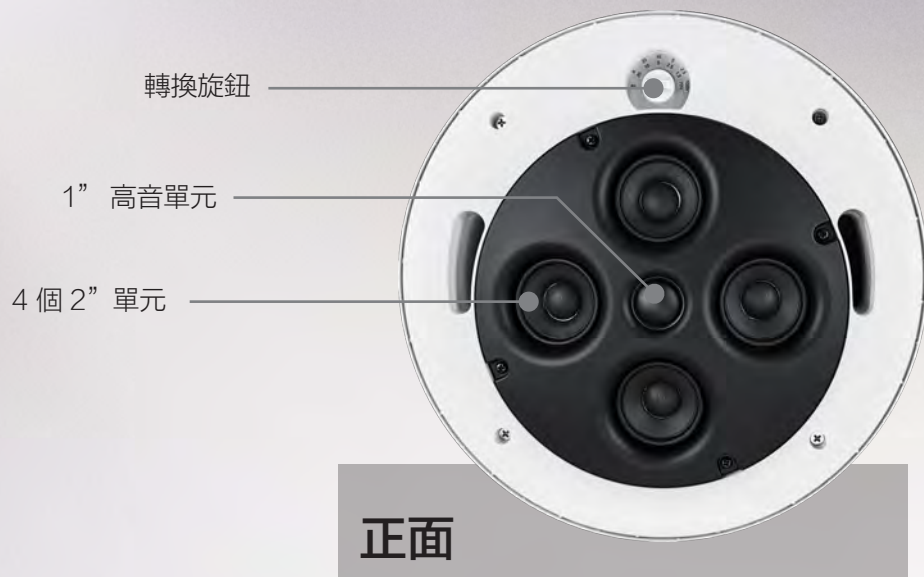

多角度指向天花音箱喇叭

ø11.57" x 5.18"
5.73 lbs

Q i - 6

開孔 尺寸 ø 10.39

是新技術天花喇叭的代表。它為您提供出色的音效，適用於背景音樂和公共廣播。它是需要廣音域的商業場所的最佳選擇，包括酒店、餐廳、俱樂部和離境大廳等

- 寬帶頻率響應
低失真提供高保真聲音
- 應用通用驅動技術以實現最佳色調平衡
長距離增強低音再現
- 易於更換的阻燃格柵

© Sunrise Trading Company

技術規格

類型	2 way
全頻單位	2" x 4 & 1" HF
頻率響應	50 Hz - 20 kHz
名義阻抗	8 Ω
峰值AMP功率	60W
RMS實用功率	30W
靈敏度	84 ± 3 dB
輸入損耗	70V : 1.3W, 2.5W, 5W, 10W, 20W 100V : 2.5W, 5W, 10W, 20W
外部尺寸	ø 294 x 131.5 mm
切出尺寸	ø 264 mm
重量	2.6 kg