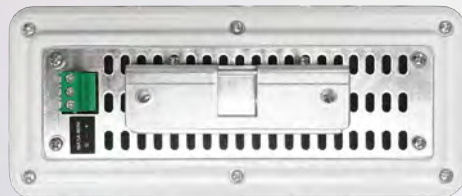

陣列拾音咪高峰子機

7.48" x 3.15" x 1.10"
0.49 lbs

MA5A - mini

選配 (不包含在此貨品內)
鋁擠型吊架 & 旋轉式鎖扣 | 輕觸式控制面板

側面

背面

- 配備 5 個高靈敏度咪頭，組成高靈敏咪高峰陣列
- 配合 自適應拾音一體機 MA5A 使用，增加拾音範圍，並透過糾正語音的核心演算法提升清晰度。

產品規格

電源供應	48V 幻象電源
拾音範圍	5 ~ 8 米
接口	3 芯接線端子
尺寸	190 x 80 x 28 mm
重量	0.22 kg